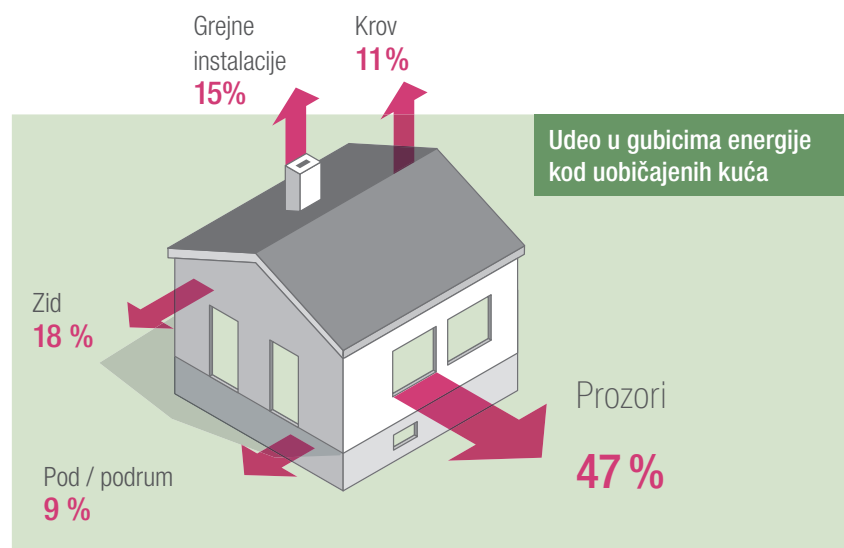

PRIJATNO TOPLO, NISKI TROŠKOVI GREJANJA

Ušteda u potrošnji energije, a ne na prozorima

Novi SYNEGO prozori su idealni za uštedu. U poređenju sa standardnim prozorima na tržištu, prozori SYNEGO pružaju i do 50% bolju toplotnu izolaciju. Osetna ušteda na troškovima grejanja i povećanje vrednosti nepokretnosti - danas, sutra i prekosutra.

Stari prozori predstavljaju najslabiju energetska kariku u kući. Oni su loše izolovani i tehnički gledano davno prevaziđeni. Posledica: zbog takvih prozora dolazi do gubitka skupo plaćene energije za grejanje.

SYNEGO prozori se isplate.

Usled izrazito dobre toplotne izolacije koje ima SYNEGO prozor, smanjuje se energetska potrošnja već od prvog dana. Bez strepnje od novog računa za grejanje i budućih povećanja cene energenata.

Do 50 % bolja toplotna izolacija

u poređenju sa standardnim prozorima*

Izvor: Stiftung Warentest