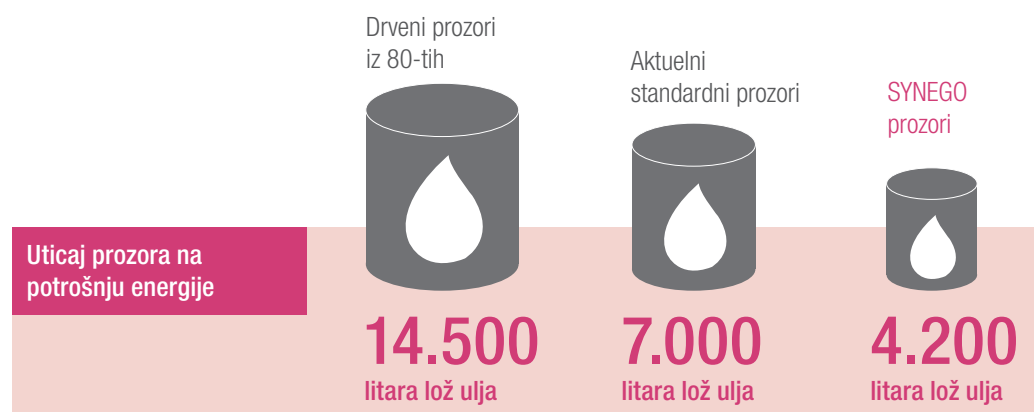

Stari prozori predstavljaju najslabiju energetska kariku u kući. Oni su loše izolovani i tehnički gledano davno prevaziđeni. Posledica: zbog takvih prozora dolazi do gubitka skupo plaćene energije za grejanje.

### SYNEGO prozori se isplate.

Usled izrazito dobre toplotne izolacije koje ima SYNEGO prozor, smanjuje se energetska potrošnja već od prvog dana. Bez strepnje od novog računa za grejanje i budućih povećanja cene energenata.

### Do 50 % bolja toplotna izolacija

u poređenju sa standardnim prozorima\*

Izvor: Stiftung Warentest

Račun: Površina prozora od 25 m<sup>2</sup>, potrošnja lož ulja za 25 godina; drveni prozori sa  $U_w = 2,79 \text{ W/m}^2\text{K}$ ; standardni prozori sa  $U_w = 1,36 \text{ W/m}^2\text{K}$ ; SYNEGO prozori sa  $U_w = 0,66 \text{ W/m}^2\text{K}$